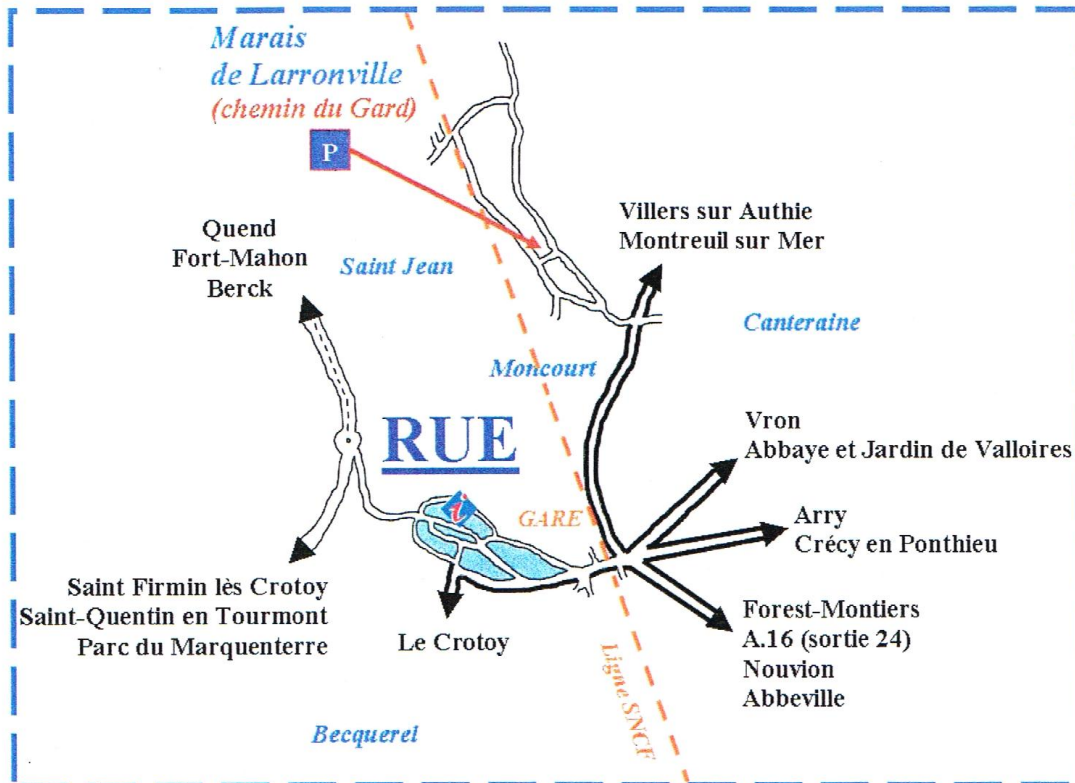

## Plan d'accès au Marais de Larronville

*En cas de difficultés...*

Offices de  
Tourisme  
de France

**Office de Tourisme de RUE**

10, Place Anatole Gosselin

80120 RUE

Tél : 03.22.25.69.94